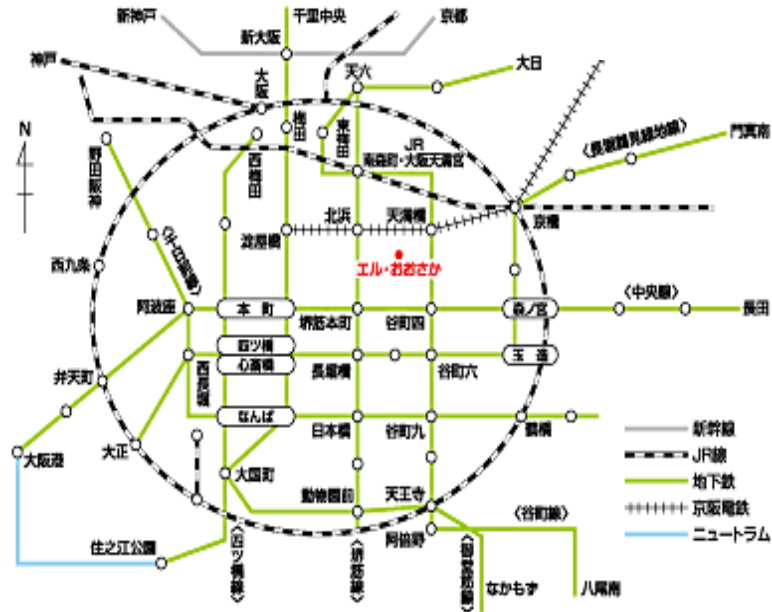

会場案内図

京阪・地下鉄谷町線「天満橋駅」より西へ300m
 京阪・地下鉄堺筋線「北浜駅」より東へ500m
 JR東西線「大阪天満宮駅」より南へ850m

- 「新大阪駅」からは
地下鉄御堂筋線（新大阪～淀屋橋）→京阪電鉄（淀屋橋→天満橋）
- 「大阪駅」からは
地下鉄谷町線（東梅田→天満橋）
- 「難波駅」からは
地下鉄千日前線（なんば～谷町9丁目）→地下鉄谷町線（谷町9丁目→天満橋）