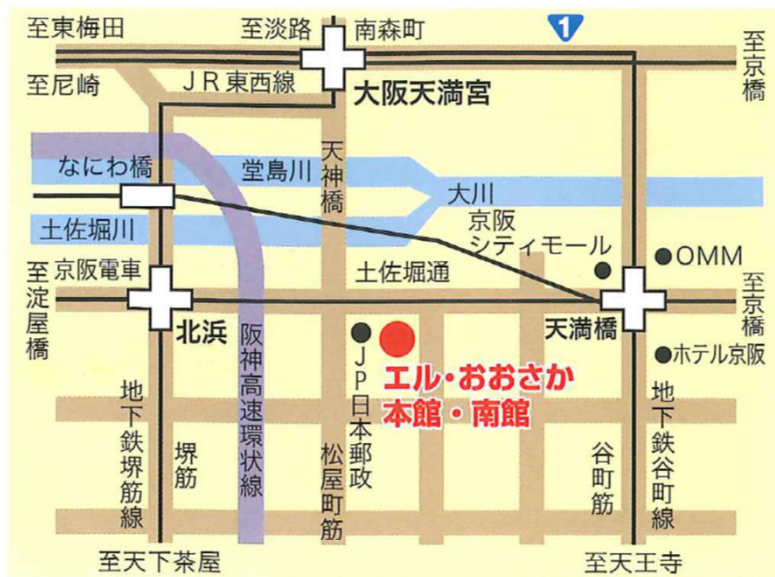

会場案内図

京阪・地下鉄谷町線「天満橋駅」より西へ300m
 京阪・地下鉄堺筋線「北浜駅」より東へ500m
 JR東西線「大阪天満宮駅」より南へ850m

- 「新大阪駅」からは
地下鉄御堂筋線（新大阪～淀屋橋）→京阪電鉄（淀屋橋→天満橋）
- 「大阪駅」からは
地下鉄谷町線（東梅田→天満橋）
- 「難波駅」からは
地下鉄千日前線（なんば～谷町9丁目）→地下鉄谷町線（谷町9丁目→天満橋）