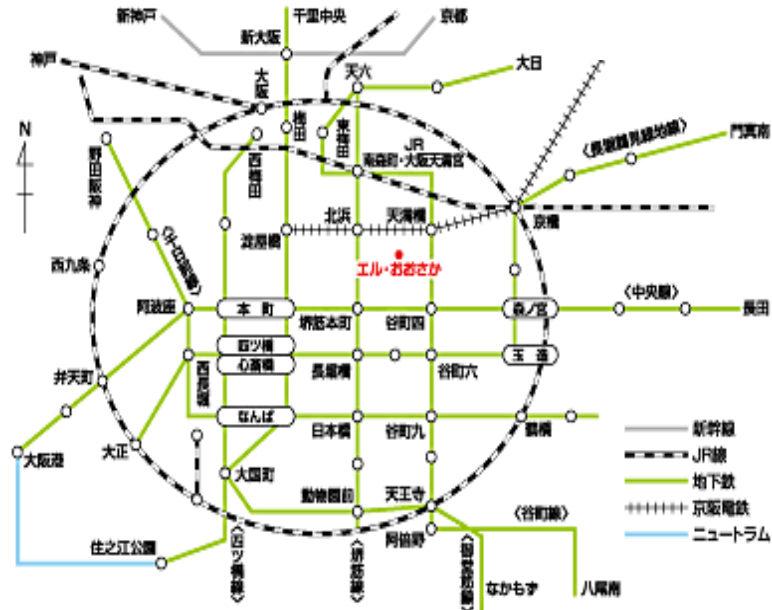

## 会場案内図

京阪・地下鉄谷町線「天満橋駅」より西へ300m  
 京阪・地下鉄堺筋線「北浜駅」より東へ500m  
 JR東西線「大阪天満宮駅」より南へ850m

- 「新大阪駅」からは  
地下鉄御堂筋線（新大阪～淀屋橋）→京阪電鉄（淀屋橋→天満橋）
- 「大阪駅」からは  
地下鉄谷町線（東梅田→天満橋）
- 「難波駅」からは  
地下鉄千日前線（なんば～谷町9丁目）→地下鉄谷町線（谷町9丁目→天満橋）