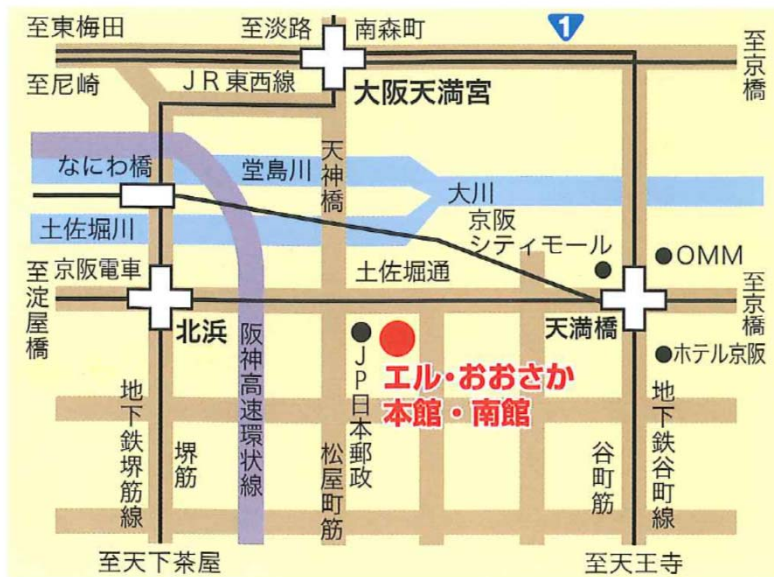

## 会場案内図

京阪・地下鉄谷町線「天満橋駅」より西へ300m  
 京阪・地下鉄堺筋線「北浜駅」より東へ500m  
 JR東西線「大阪天満宮駅」より南へ850m

- 「新大阪駅」からは  
地下鉄御堂筋線（新大阪～淀屋橋）→京阪電鉄（淀屋橋→天満橋）
- 「大阪駅」からは  
地下鉄谷町線（東梅田→天満橋）
- 「難波駅」からは  
地下鉄千日前線（なんば～谷町9丁目）→地下鉄谷町線（谷町9丁目→天満橋）