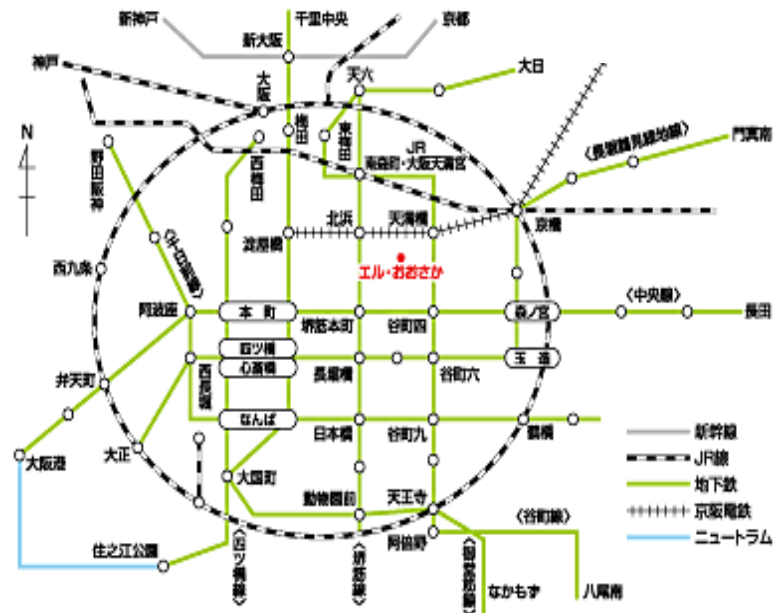

会場案内図

京阪・地下鉄谷町線「天満橋駅」より西へ300m
 京阪・地下鉄堺筋線「北浜駅」より東へ500m
 JR東西線「大阪天満宮駅」より南へ850m

- 「新大阪駅」からは
地下鉄御堂筋線（新大阪～淀屋橋）→京阪電鉄（淀屋橋→天満橋）
- 「大阪駅」からは
地下鉄谷町線（東梅田→天満橋）
- 「難波駅」からは
地下鉄千日前線（なんば～谷町9丁目）→地下鉄谷町線（谷町9丁目→天満橋）