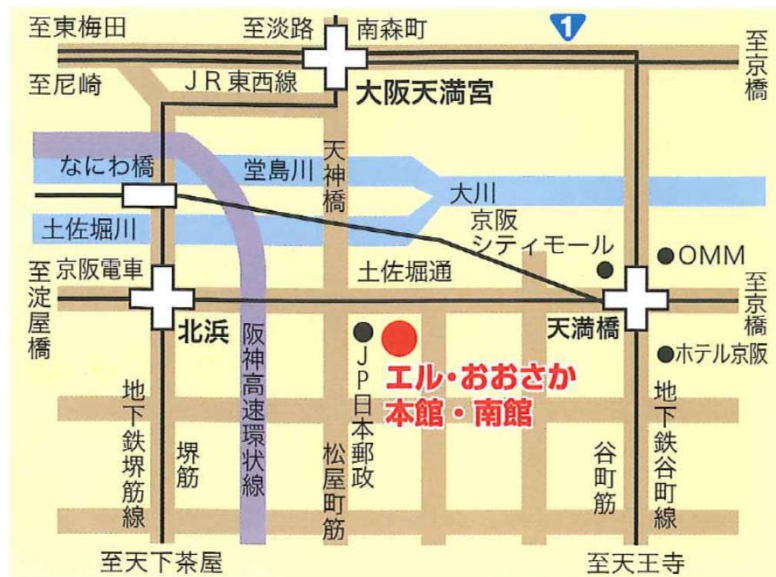

会場案内図

京阪・地下鉄谷町線「天満橋駅」より西へ300m
 京阪・地下鉄堺筋線「北浜駅」より東へ500m
 JR東西線「大阪天満宮駅」より南へ850m

- 「新大阪駅」からは
地下鉄御堂筋線（新大阪～淀屋橋）→京阪電鉄（淀屋橋→天満橋）
- 「大阪駅」からは
地下鉄谷町線（東梅田→天満橋）
- 「難波駅」からは
地下鉄千日前線（なんば～谷町9丁目）→地下鉄谷町線（谷町9丁目→天満橋）