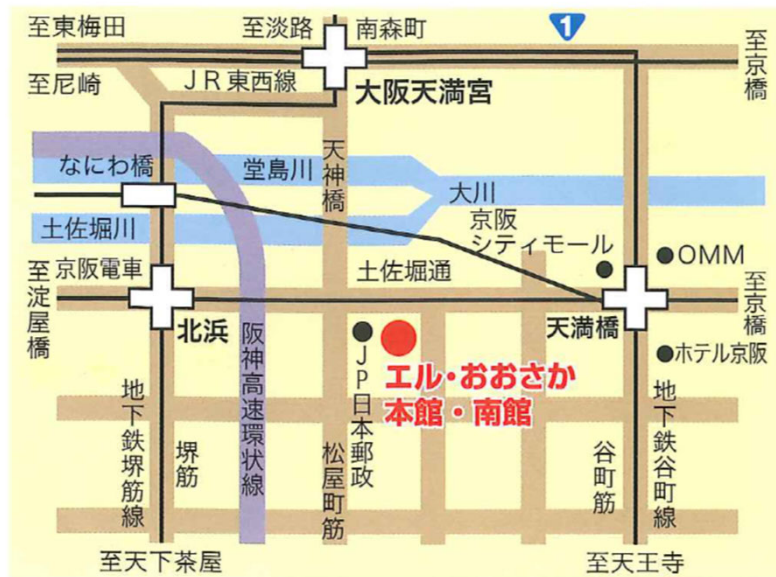

会場案内図

京阪・地下鉄谷町線「天満橋駅」より西へ300m
 京阪・地下鉄堺筋線「北浜駅」より東へ500m
 JR東西線「大阪天満宮駅」より南へ850m

- 「新大阪駅」からは
地下鉄御堂筋線（新大阪～淀屋橋）→京阪電鉄（淀屋橋→天満橋）
- 「大阪駅」からは
地下鉄谷町線（東梅田→天満橋）
- 「難波駅」からは
地下鉄千日前線（なんば～谷町9丁目）→地下鉄谷町線（谷町9丁目→天満橋）