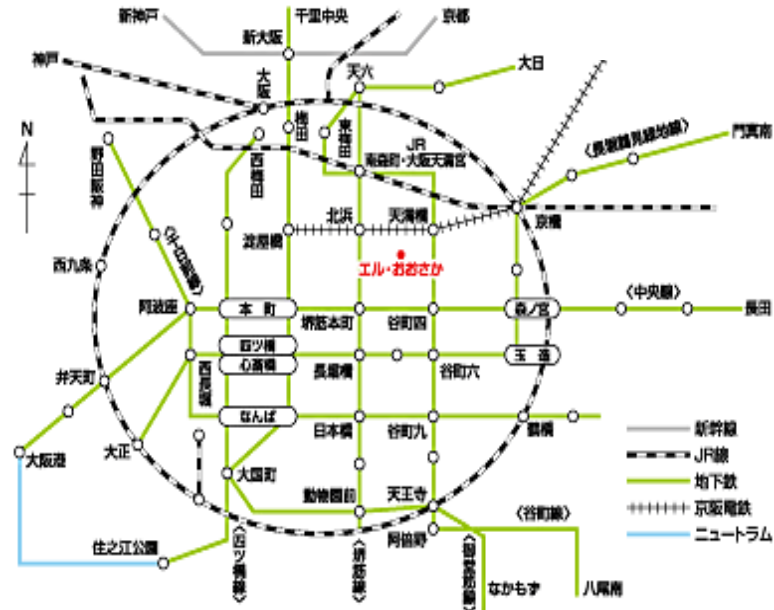

会場案内図

京阪・地下鉄谷町線「天満橋駅」より西へ300m
 京阪・地下鉄堺筋線「北浜駅」より東へ500m
 JR東西線「大阪天満宮駅」より南へ850m

- 「新大阪駅」からは
地下鉄御堂筋線（新大阪～淀屋橋）→京阪電鉄（淀屋橋→天満橋）
- 「大阪駅」からは
地下鉄谷町線（東梅田→天満橋）
- 「難波駅」からは
地下鉄千日前線（なんば～谷町9丁目）→地下鉄谷町線（谷町9丁目→天満橋）