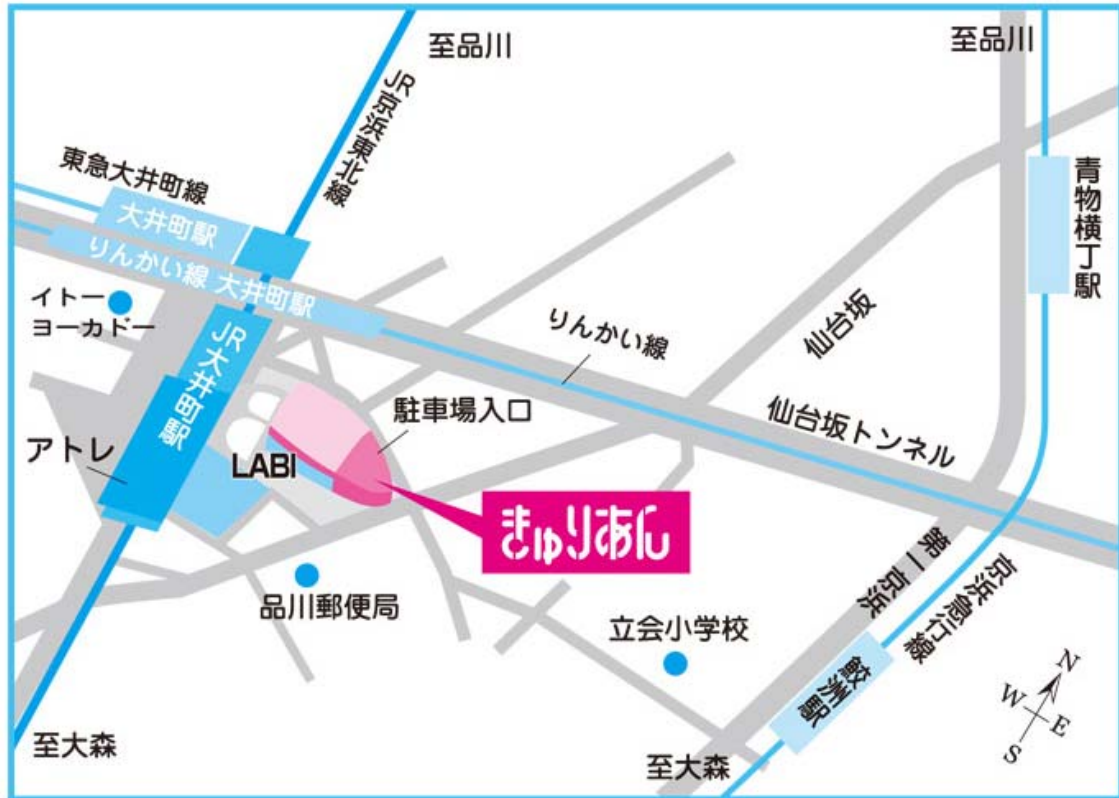

## 会場図

### まゆりあしん (品川区立総合区民会館)

所在地：東京都品川区東大井 5-18-1

電話：03-5479-4100

#### ●交通のご案内

JR 京浜東北線・/東急大井町線・りんかい線・・・・大井町駅 徒歩1分

※駐車場は商業施設との併用のため混雑する場合がございます。

なるべく電車・バスをご利用ください。

※会館周辺道路は狭いため、近隣にご迷惑となりますので、駐停車ができません。

※駐車料金 30分200円 (利用時間 8時30分~21時30分)